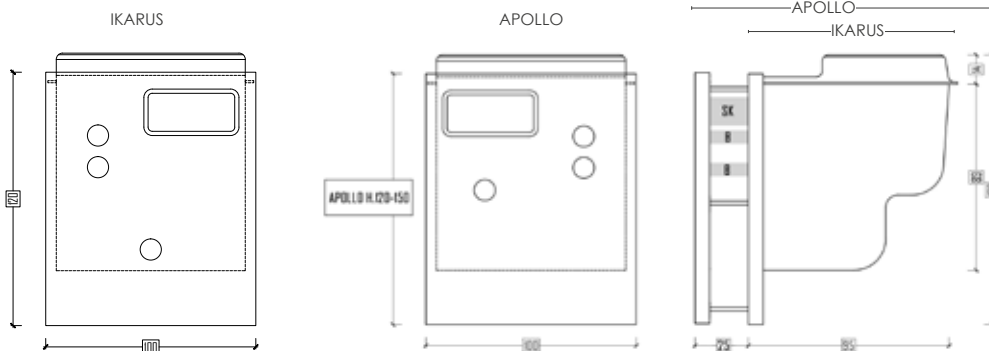

MURO FILTRANTE MODELLO IKARUS E APOLLO/ WALL FILTER IKARUS AND APOLLO MODEL

VERSIONE IKARUS / IKARUS VERSION

Alloggia le apparecchiature di filtrazione (pompa e filtro a sabbia o a cartuccia), uno skimmer, due/tre bocchette di immissione, una bocchetta di aspirazione, un proiettore. Non necessita di ulteriori impianti.

**La fornitura del locale tecnico non comprende la sabbia del filtro.**

Technical bunkers designed to accommodate filtering equipment (pump and sand or cartridge filter), one skimmer, two/three return fittings, one suction nozzle, one projector. Additional plants are not required. **The technical bunkers provision does not include the sand of the filter.**

VERSIONE APOLLO / APOLLO VERSION

Codice/code	Descrizione/description
1010340	Ikarus vuoto con coperchio / Ikarus empty with lid
1010341	Apollo vuoto con coperchio / Apollo empty with lid

DIMENSIONI/ DIMENSIONS

Codice monofase	Codice trifase	Versioni disponibili
FILTRO A SABBIA		
1010339	1010342	Ikarus mc/h 9 con PANAMA TOP 500, pompa 0,75 cv
VERSIONE SKIMFILTRE		
1010345	1010346	Ikarus mc/h 10 con SKIMFILTRE ELEGANCE 400, pompa 1,00 cv
1010203	1010207	Apollo mc/h 16 con SKIMFILTRE ELEGANCE 400 16 m3, pompa AMBRA 1,00 cv, proiettore piatto 30 LED bianco 17.7 W/12V, skimmer a bocca svasata
FILTRO A CARTUCCIA		
1010202	1010206	Apollo mc/h 10 con BRETON 550, filtro KFC, pompa 0,75 cv, proiettore piatto 30 LED bianco 17.7 W/12V, skimmer a bocca svasata
Versione attacca la spina completo di quadro ed impianto elettrico* "Plug and play" Version with electrical panel*		
1010347	1010348	Ikarus mc/h 9 con PANAMA TOP 500, pompa 0,75 cv, quadro elettrico
1010351	1010201	Ikarus mc/h 10 con SKIMFILTRE ELEGANCE 400, pompa 1,00 cv, quadro elettrico
1010204	1010208	Apollo mc/h 9 con BRETON 550, pompa 0,75 cv, filtro MEDITERRANEO TOP 500, proiettore piatto 30 LED bianco 17.7 W/12V, skimmer a bocca svasata**