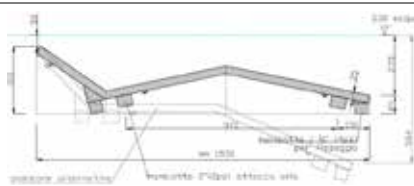

Codice / code	Descrizione / description
1041290	Letto Apollo singolo 153 x 36 cm per c.a. in acciaio inox AISI 316 Apollo single lounger 153 x 36 cm for concrete in 316 stainless steel
1041222	Letto Apollo singolo 157 x 42 cm per c.a. e liner in acciaio inox AISI 316 Apollo single lounger 157 x 42 cm for concrete and liner in 316 stainless steel
1073082	Panca in inox 316 / bench in inox 316