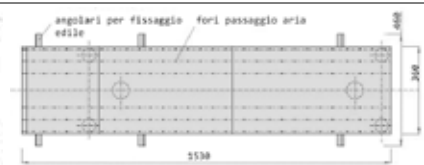

Codice / code	Descrizione / description
1041290	Letto Apollo singolo 153 x 36 cm per c.a. in acciaio inox AISI 316 Apollo single lounger 153 x 36 cm for concrete in 316 stainless steel
1041222	Letto Apollo singolo 157 x 42 cm per c.a. e liner in acciaio inox AISI 316 Apollo single lounger 157 x 42 cm for concrete and liner in 316 stainless steel
1073082	Panca in inox 316 / bench in inox 316