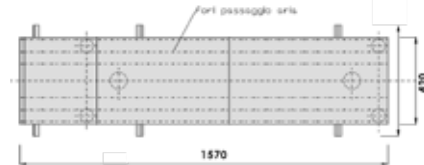

cod.1041222