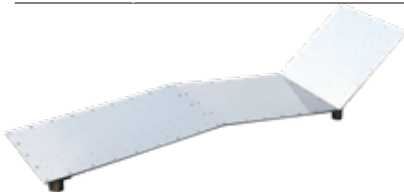

**LETTINI IN ACCIAIO INOX / APOLLO LOUNGER IN STAINLESS STEEL**

Letto Apollo: dispositivo per l'immissione di aria in vasca, realizzato in acciaio inox 316. Accessori adatti per l'utilizzo in piscine pubbliche e centri benessere. La speciale forma ergonomica consente una seduta comoda che unita all'effetto massaggiante dell'aria rende confortevole la permanenza. La distribuzione dei microfori da 3 mm é su tutta la superficie del letto. N.2 attacchi aria Ø2"

Lounger Apollo: device for release of air in the pool, made in stainless steel AISI 316. Accessories suitable for use in public pools and spas. The special ergonomic shape creates a comfortable chair that combined with massage effect of the air makes the stay comfortable. The distribution of the microholes 3 mm is over the entire surface of the bed. N.2 attacks Ø2"

Codice / code	Descrizione / description
1041290	Letto Apollo singolo 153 x 36 cm per c.a. in acciaio inox AISI 316 Apollo single lounger 153 x 36 cm for concrete in 316 stainless steel
1041222	Letto Apollo singolo 157 x 42 cm per c.a. e liner in acciaio inox AISI 316 Apollo single lounger 157 x 42 cm for concrete and liner in 316 stainless steel
1073082	Panca in inox 316 / bench in inox 316

cod.1041290

cod.1041222

cod.1073082

**LETTINO IN ACCIAIO INOX ZEUS / ZEUS LOUNGERS IN STAINLESS STEEL**

Letto Zeus: in acciaio inox AISI 316/L per idromassaggio ad aria, realizzato mediante 132 micro getti Ø 2,5 mm. Attacco da 2 1/2".