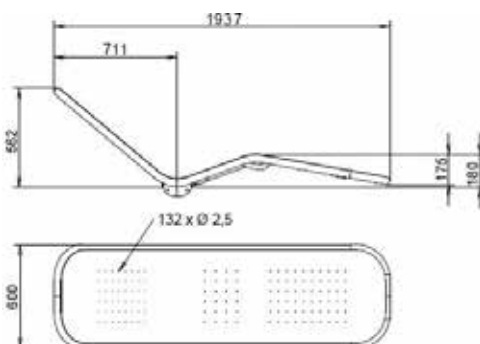

Codice / code	Descrizione / description
1041290	Letto Apollo singolo 153 x 36 cm per c.a. in acciaio inox AISI 316 Apollo single lounger 153 x 36 cm for concrete in 316 stainless steel
1041222	Letto Apollo singolo 157 x 42 cm per c.a. e liner in acciaio inox AISI 316 Apollo single lounger 157 x 42 cm for concrete and liner in 316 stainless steel
1073082	Panca in inox 316 / bench in inox 316

cod.1041290

cod.1041222

cod.1073082

**LETTINO IN ACCIAIO INOX ZEUS / ZEUS LOUNGERS IN STAINLESS STEEL**

Letto Zeus: in acciaio inox AISI 316/L per idromassaggio ad aria, realizzato mediante 132 micro getti Ø 2,5 mm. Attacco da 2 1/2".

Lounger Zeus: lounger in stainless steel AISI 316/L for hydromassage with air, realized with 132 micro jets Ø 2,5 mm. Attack 2 1/2".

Codice / code	Descrizione / description
1041235	Letto Zeus 600 x 1937 mm acciaio inox AISI 316 / Zeus lounger 600x1937 mm in 316 stainless steel
1041236	Basamento di supporto 150 mm / support base 150 mm
1041237	Basamento di supporto 200 mm / support base 200 mm
1041238	Basamento di supporto 450 mm / support base 450 mm
1041239	Ancoraggio per c.a. e liner / anchorage for concrete and liner
1041249	Connessione ad incastro / interlocking connection
1041253	Braccioli / armrests