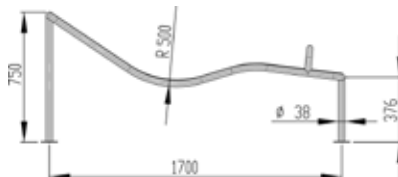

cod.1073082