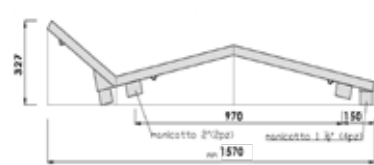

cod.1041222